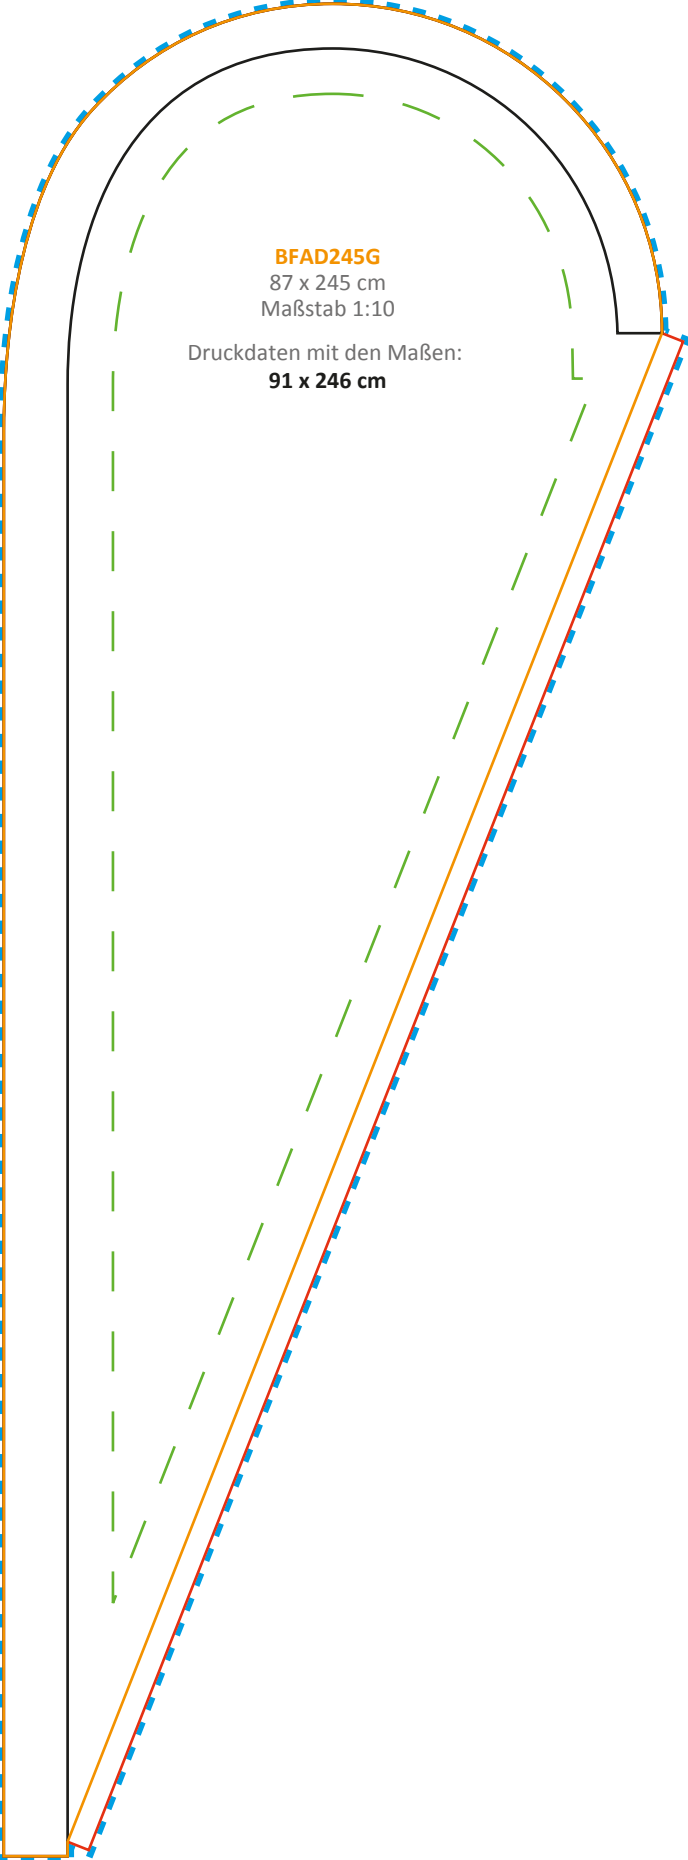

BFAD245G

87 x 245 cm

Maßstab 1:10

Druckdaten mit den Maßen:

91 x 246 cm