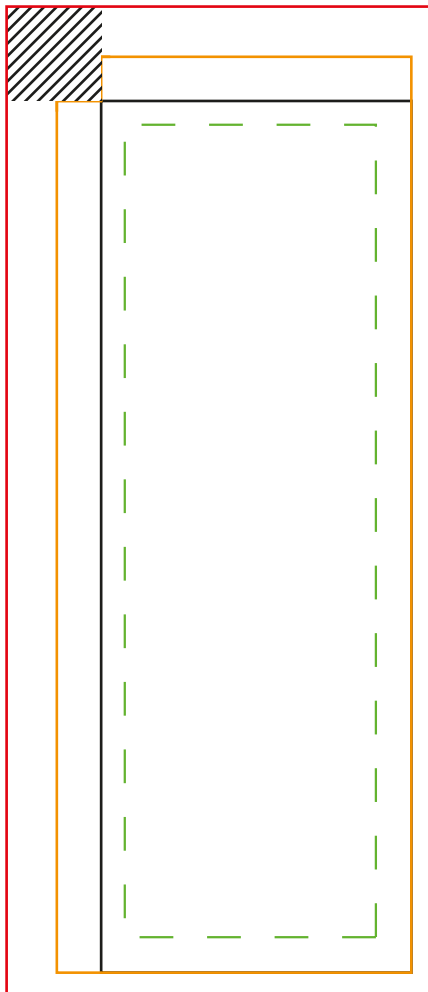

Beachflag Alu Square

Template

Grafikformat

Es wird bis zur **roten Linie** konfektioniert.
Diese Linie ist das absolute Nettoformat.

Wichtige Texte und Bilder sollen am besten innerhalb der **grünen Linie** platziert werden, wegen der Konfektionierung.

Orange Linie:
Sichtmaß nach Konfektionierung.

Schwarz schraffierte Fläche:
Tunnel, der Tunnel wird auch mitbedruckt.

Zwarte arcering:
Ausschnitt für Ecke.

Abmessungen

Tatsächliche Größe der Grafik

60 x 155 cm

72 x 167 cm

85 x 265 cm

97 x 277 cm

85 x 375 cm

97 x 387 cm

Druckbedingungen für Ihre gelieferten Dateien

1. Alle Abmessungen/Maße und Linien (rot, grün, orange & schwarz) löschen.
2. Bitte Originalgröße als PDF via E-mail / WeTransfer senden.