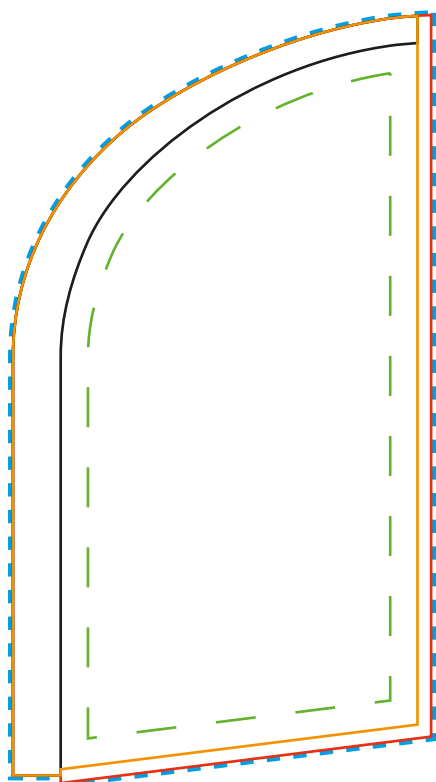

### Grafikformat

Die **blaue Linie** ist die Außenlinie von der zu bedruckenden Fläche. Dieses Maß beinhaltet auch 0,5 cm Randablauf.  
Der Tunnel wird auch mitbedruckt.

Es wird bis zur **roten Linie** konfektioniert. Diese Linie ist das absolute Nettoformat.

### Abmessungen

### Abmessungen inkl. 0,5 cm Randablauf

89 x 165 cm  
89 x 200 cm  
89 x 240 cm  
89 x 290 cm  
89 x 345 cm  
89 x 395 cm  
89 x 450 cm

93 x 170 cm  
93 x 204,5 cm  
93 x 244,5 cm  
93 x 295 cm  
93 x 349,5 cm  
93 x 399,5cm  
93 x 454,5 cm

89 x 290 cm

Maßstab 1:10

Druckdaten mit den Maßen:

**93 x 295 cm**