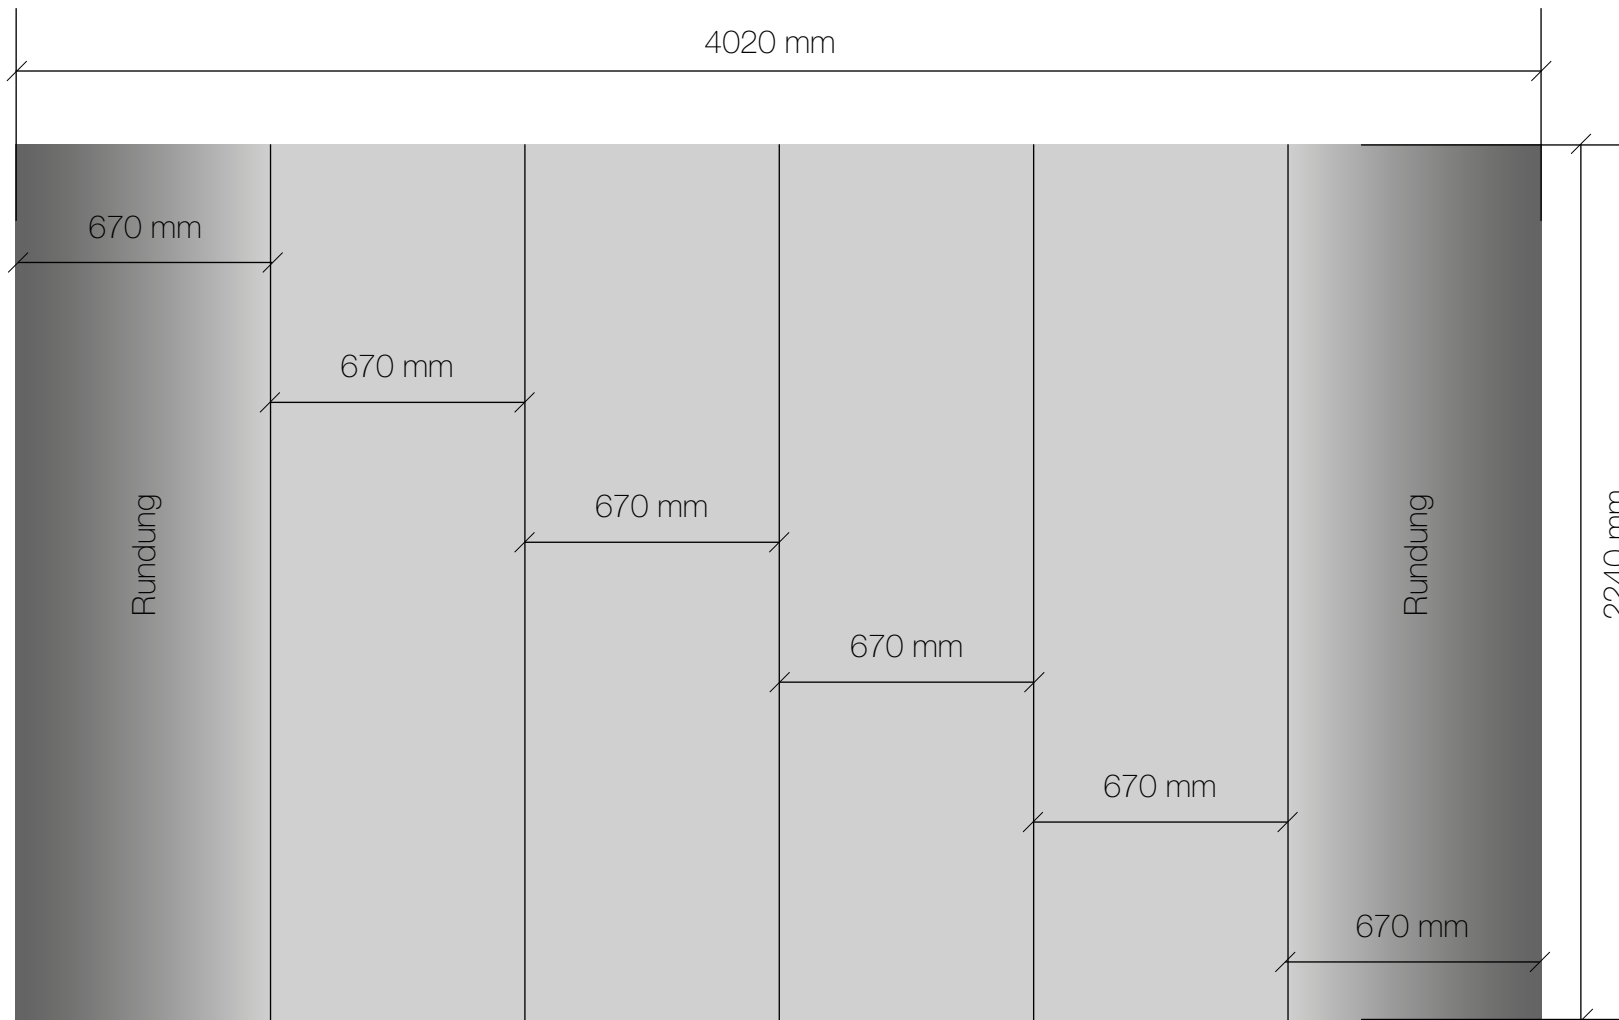

POPUP 3X4 GEBOGEN

ACHTUNG

Bitte vermeiden Sie das Platzieren von Schriften auf den Spalten zwischen den Bahnen.

- sichtbarer Bereich
- verdeckter Bereich

Druckdatenformat
4020 mm x 2240 mm

Druckermarken **Anschnitt**
nein nein