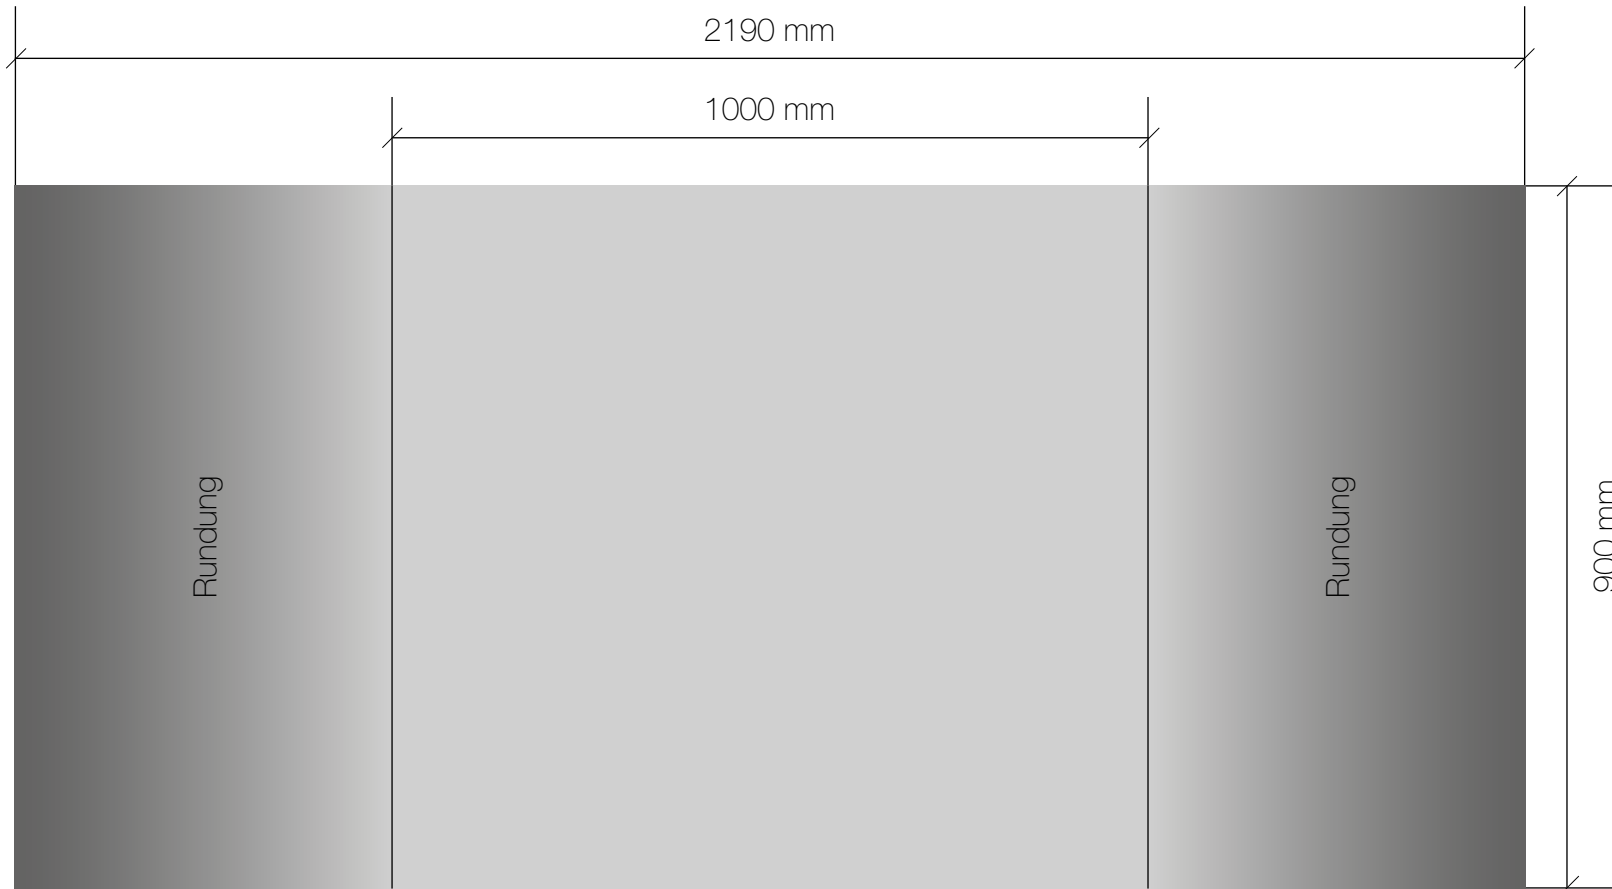

BIGEASYTHEKE

-  sichtbarer Bereich
-  verdeckter Bereich

Druckdatenformat
2190 mm x 900 mm

Druckermarken **Anschnitt**
nein nein

Auflösung **Farbraum**
mindestens 150 dpi CMYK

Dateiformat
PDF, JPG, TIF