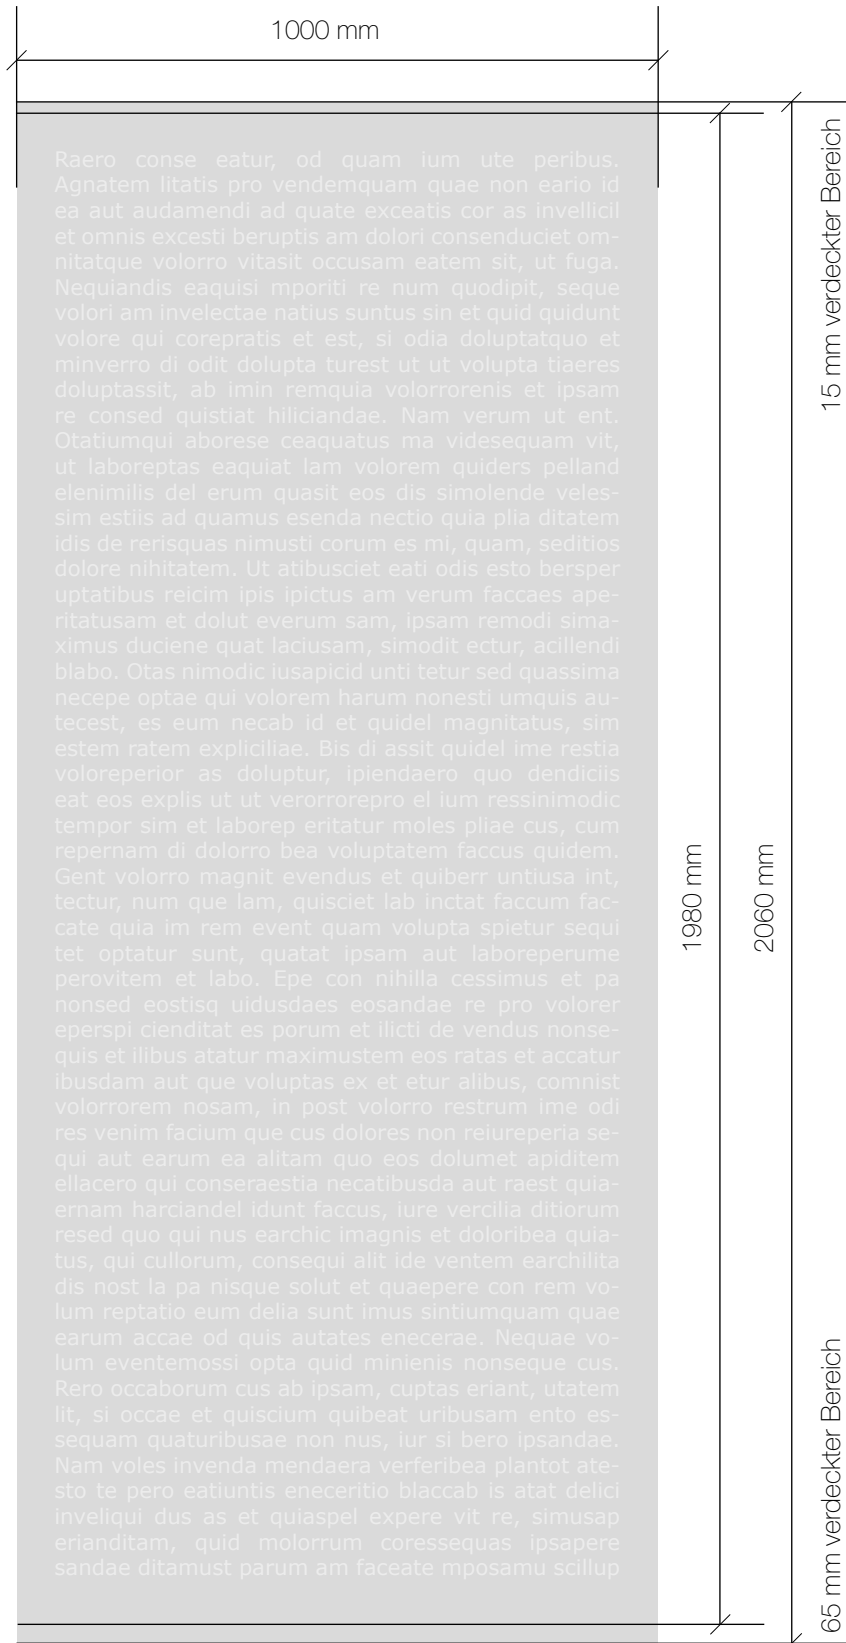

ALLGEMEINES

- + Schnittmarken, Farbkontrollstreifen, Passkreuze etc. bitte nicht verwenden.
- + keine Schmuck- bzw. Sonderfarben oder Alphakanäle anlegen
- + Transparenzen müssen reduziert werden
- + Alle Schriften in Pfade / Kurven konvertieren
- + Farbraum: immer CMYK
- + Farbprofil: FOGRA 39
- + Gesamtfarbauftrag: maximal 300%
- + PDF-Dateien: PDF/X-3, PDF-Version 1.3 (Acrobat 4.x)
- + Keine Flächen oder Konturen auf „Überdrucken“ stellen

Die spezifischen Informationen für Ihr gewähltes Produkt, finden Sie auf **Seite 2** dieser PDF.

ROLLUP ECO-LIGHT-BASIC 1000

Druckdatenformat

1000 mm x 2060 mm

Farbraum

CMYK

Druckermarken

nein

Anschnitt

nein

Auflösung

mindestens 150 dpi

Dateiformat

PDF, JPG, TIF