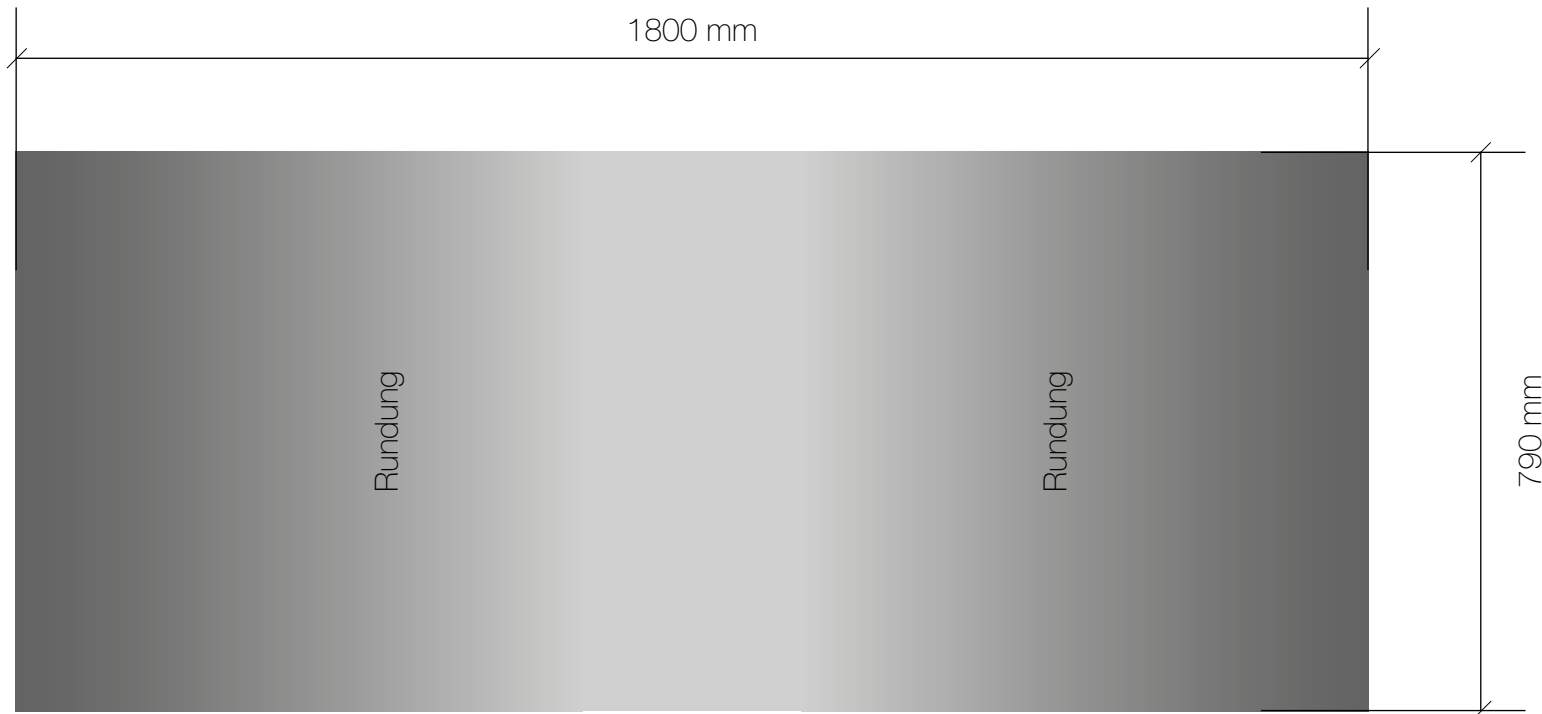

# POPUP 3X4 GEBOGEN – KOFFER

- sichtbarer Bereich
- verdeckter Bereich

**Druckdatenformat**  
1800 mm x 790 mm

**Druckermarken**      **Anschnitt**  
nein                              nein

**Auflösung**                      **Farbraum**  
mindestens 150 dpi      CMYK